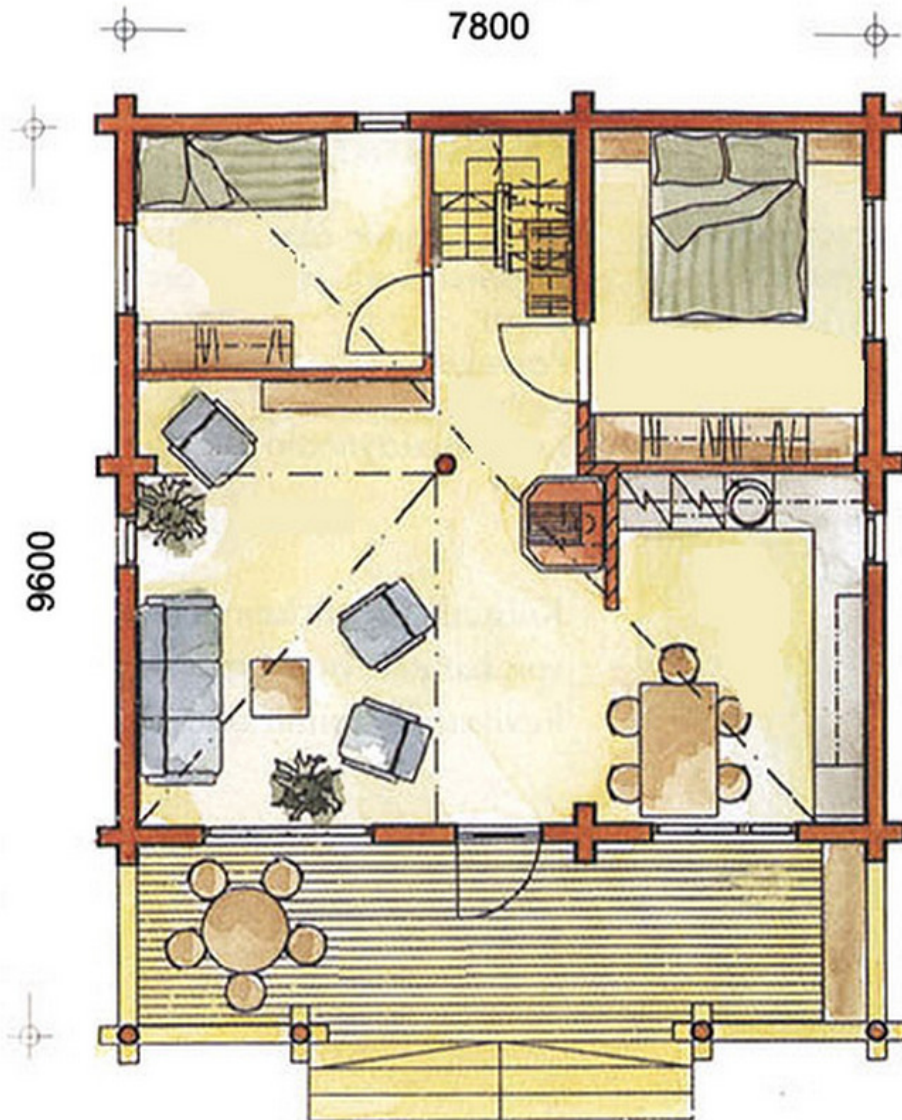

Проект бани с мансардным этажом № 266
s=122 м², 7800 X 9600 мм

Проект с сайта http://43b.ru/proekt_v.php?id=266 Страница 1 из 3

План первого этажа

План мансарды