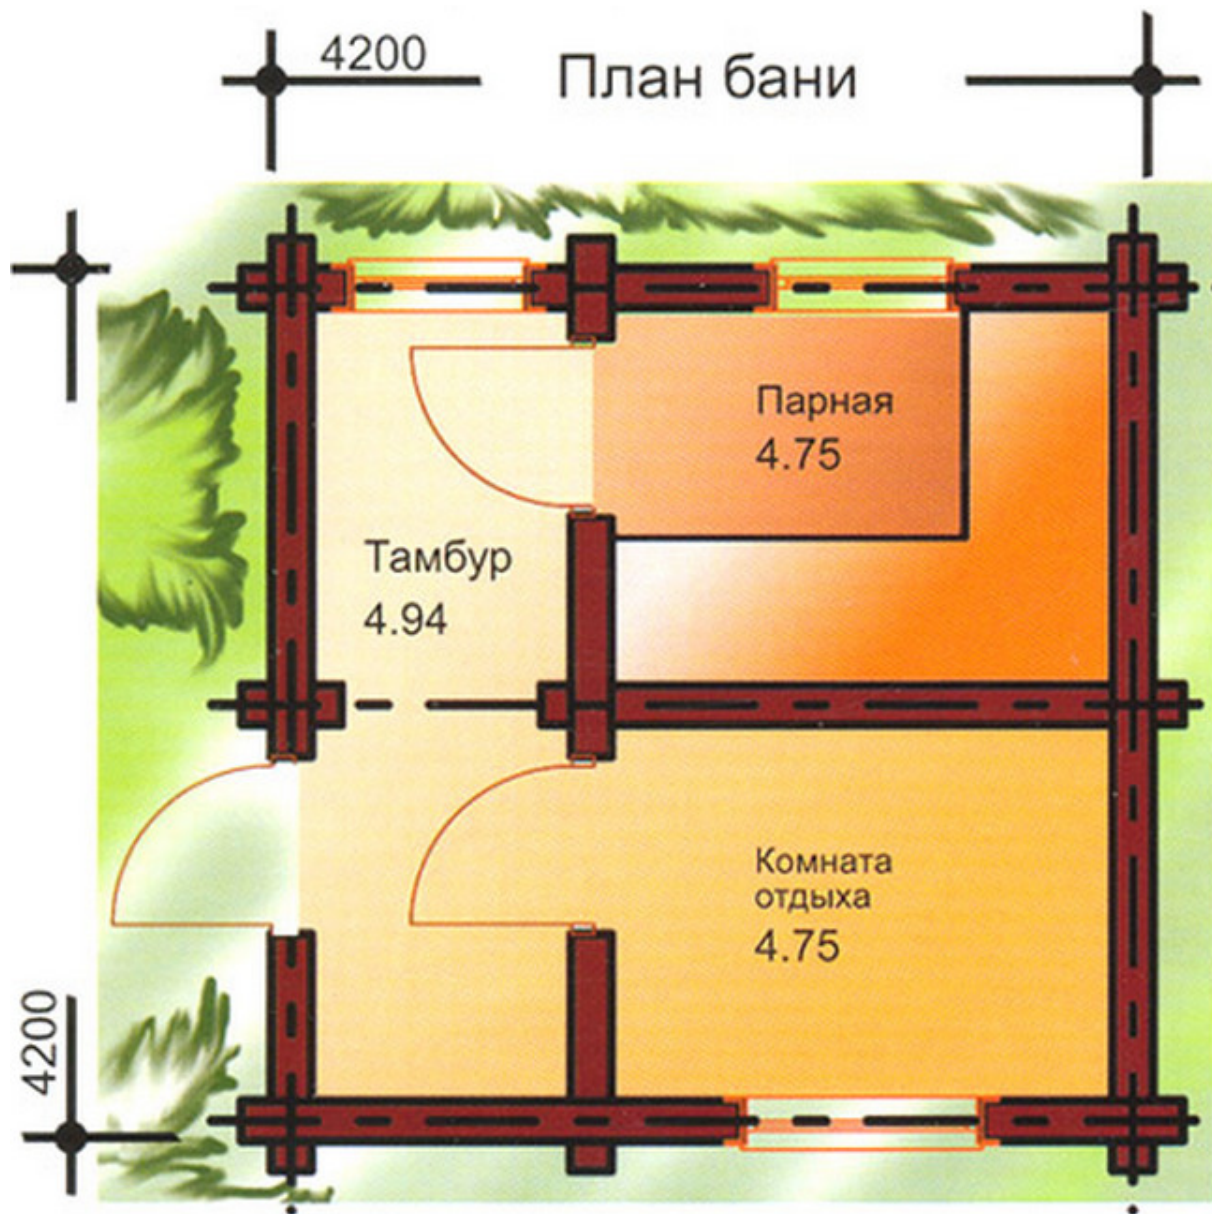

Проект бани в один этаж № 262

S=14.4 м², 4200 X 4200 мм

Проект с сайта http://43b.ru/proekt_v.php?id=262 Страница 1 из 3

Проект бани в один этаж № 262

S=14.4 м², 4200 X 4200 мм

Проект с сайта http://43b.ru/proekt_v.php?id=262 Страница 3 из 3