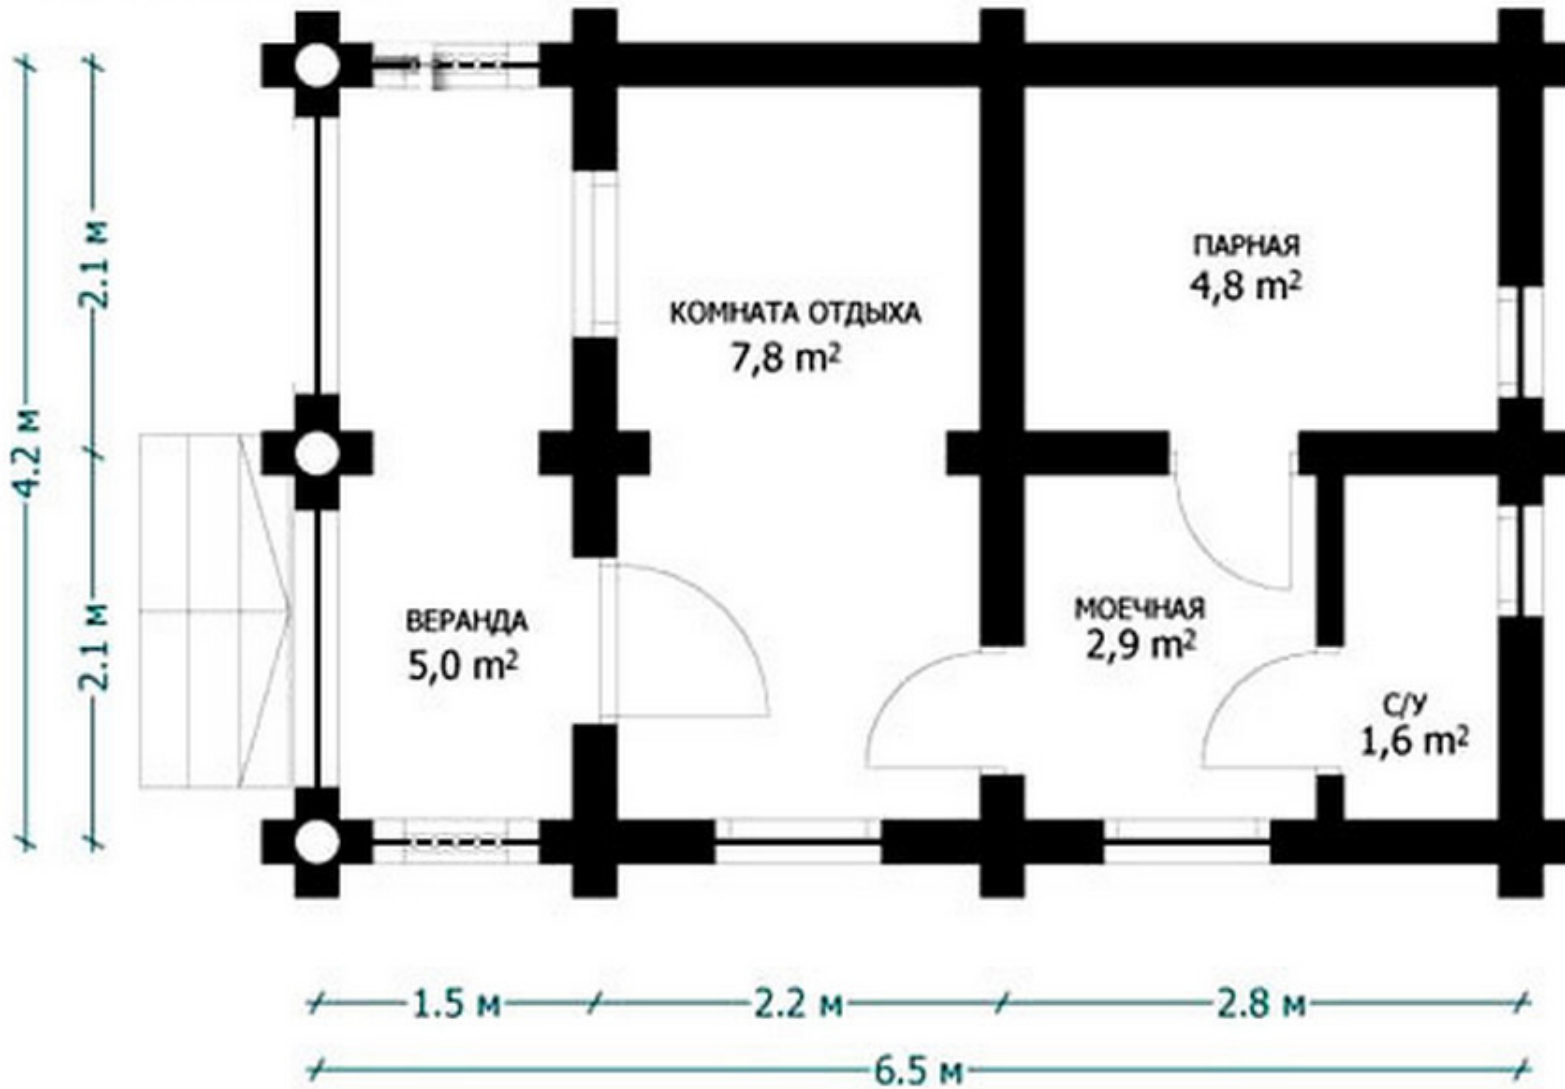

Проект бани в один этаж № 259

s=27.3 м², 4200 X 6500 мм

Проект с сайта http://43b.ru/proekt_v.php?id=259 Страница 1 из 5

ПЛАН ЭТАЖА

Проект бани в один этаж № 259
S=27.3 м², 4200 X 6500 мм

Проект с сайта http://43b.ru/proekt_v.php?id=259 Страница 3 из 5

Проект бани в один этаж № 259
s=27.3 м², 4200 X 6500 мм

Проект с сайта http://43b.ru/proekt_v.php?id=259 Страница 4 из 5

Проект бани в один этаж № 259
s=27.3 м², 4200 X 6500 мм

Проект с сайта http://43b.ru/proekt_v.php?id=259 Страница 5 из 5