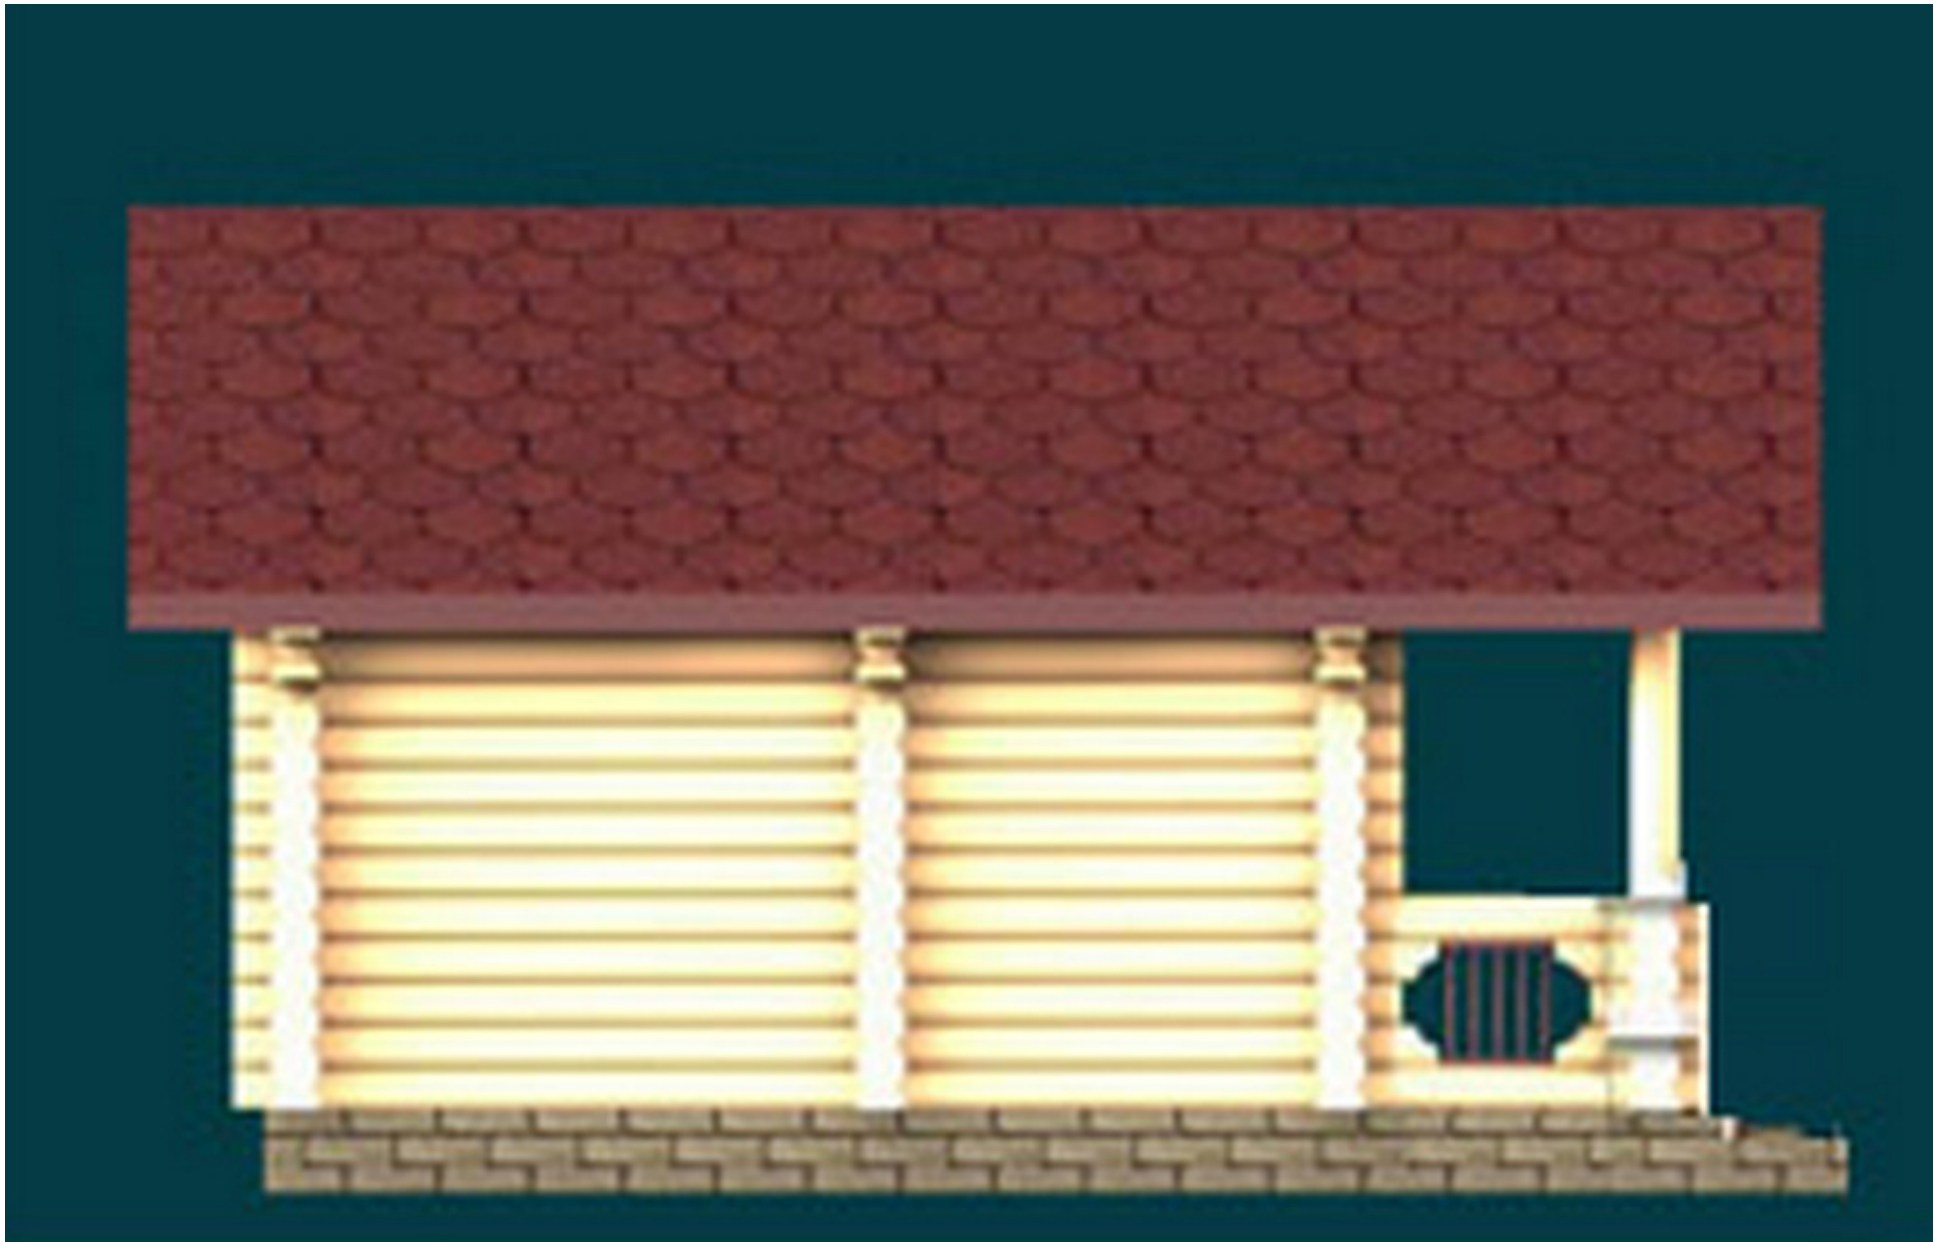

Проект бани в один этаж № 259

s=27.3 м², 4200 X 6500 мм

Проект с сайта http://43b.ru/proekt_v.php?id=259 Страница 1 из 5

ПЛАН ЭТАЖА

Проект бани в один этаж № 259
S=27.3 м², 4200 X 6500 мм

Проект с сайта http://43b.ru/proekt_v.php?id=259 Страница 3 из 5

Проект бани в один этаж № 259
s=27.3 м², 4200 X 6500 мм

Проект с сайта http://43b.ru/proekt_v.php?id=259 Страница 4 из 5

Проект бани в один этаж № 259
s=27.3 м², 4200 X 6500 мм

Проект с сайта http://43b.ru/proekt_v.php?id=259 Страница 5 из 5