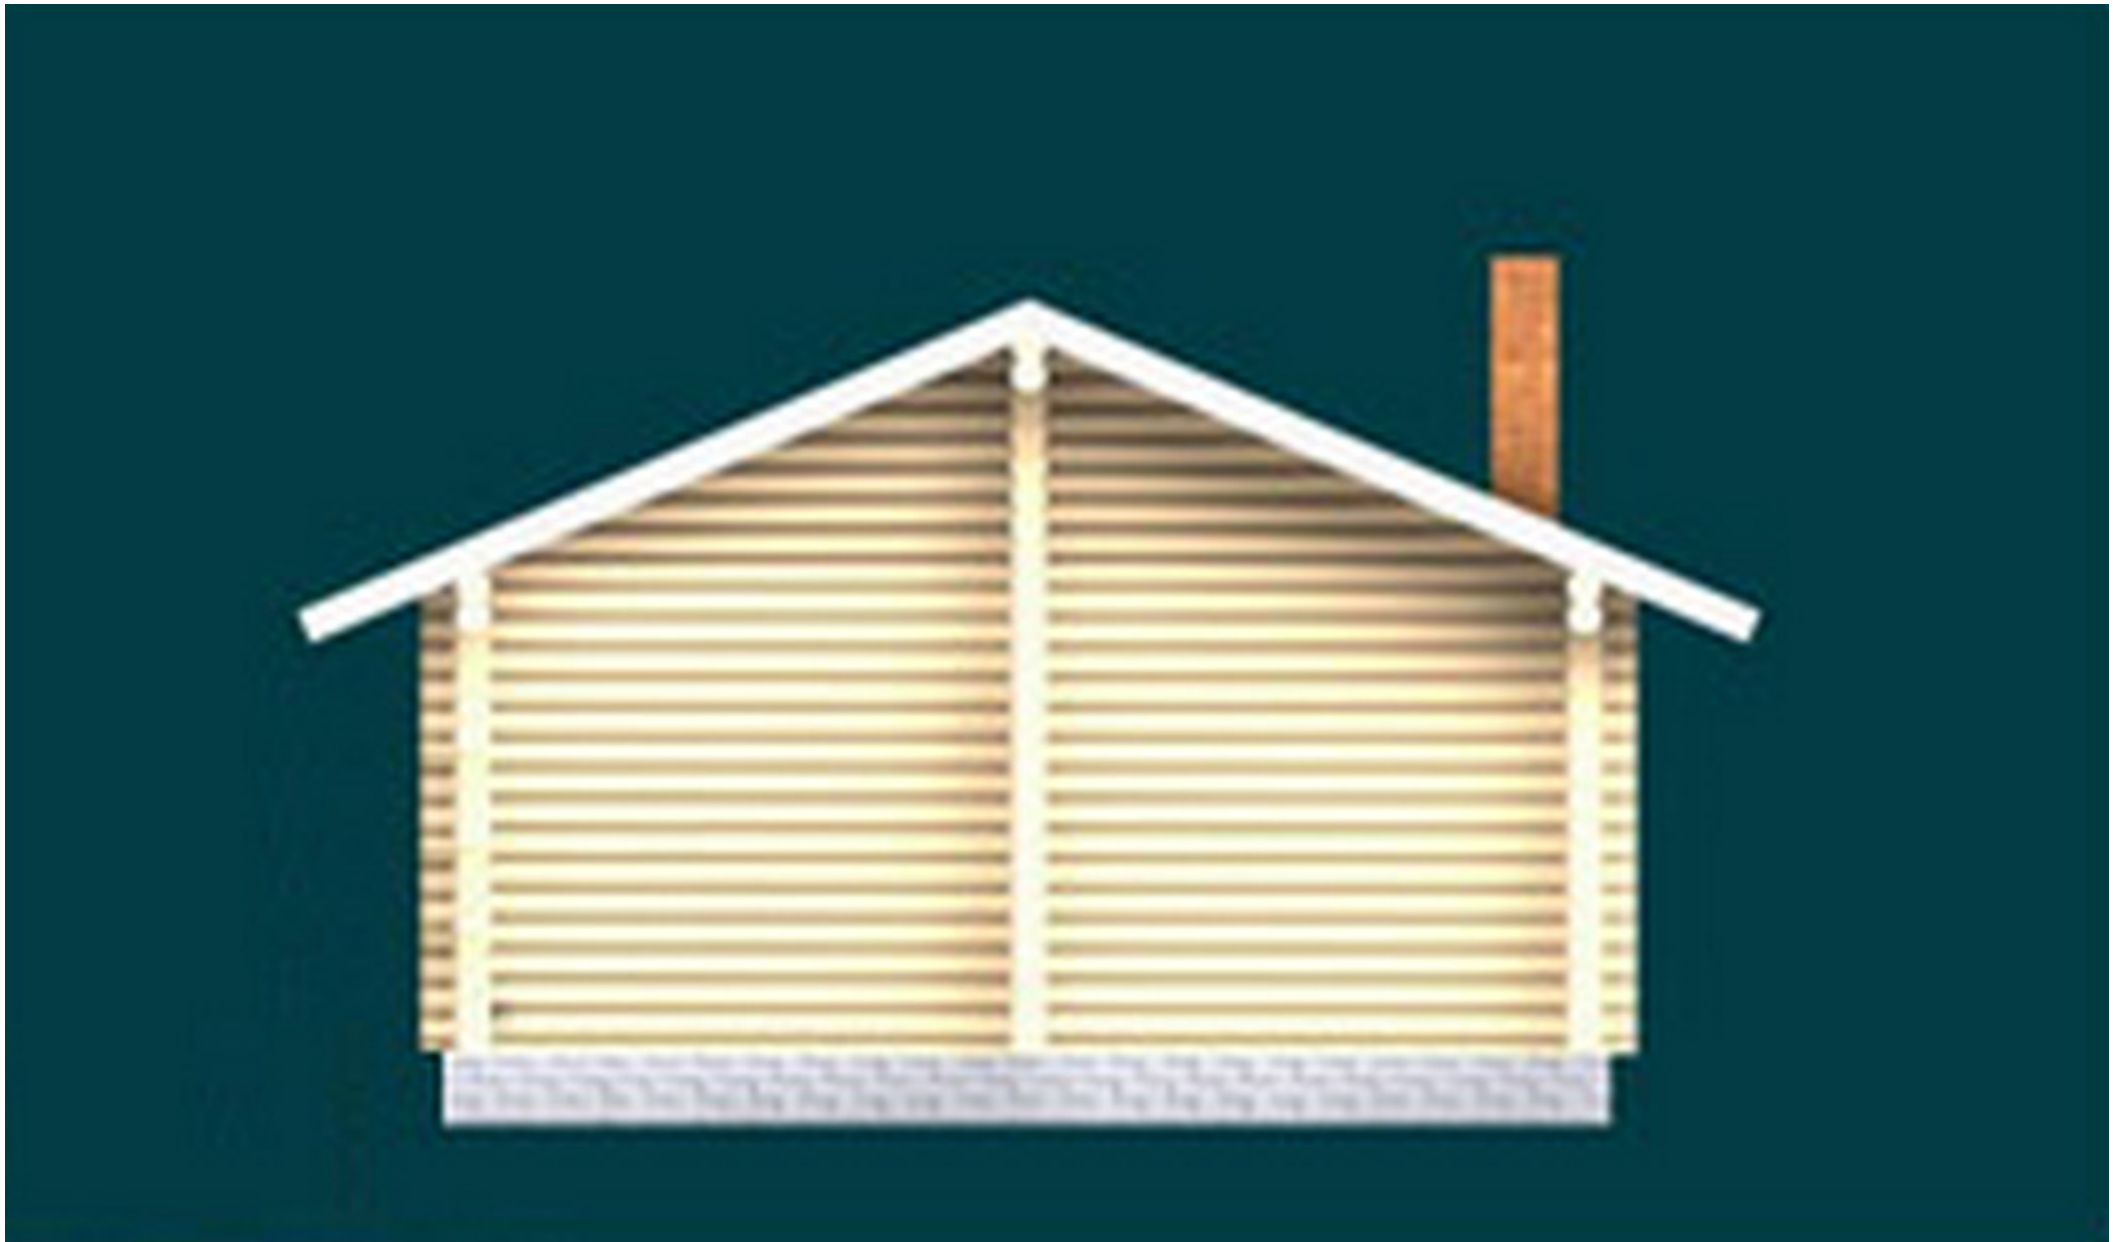

Проект бани в один этаж № 258

S=61.1 м², 6300 X 9700 мм

Проект с сайта http://43b.ru/proekt_v.php?id=258 Страница 1 из 5

Проект бани в один этаж № 258

S=61.1 м², 6300 X 9700 мм

Проект с сайта http://43b.ru/proekt_v.php?id=258 Страница 3 из 5

Проект бани в один этаж № 258
s=61.1 м², 6300 X 9700 мм

Проект с сайта http://43b.ru/proekt_v.php?id=258 Страница 4 из 5

Проект бани в один этаж № 258
s=61.1 м², 6300 X 9700 мм

Проект с сайта http://43b.ru/proekt_v.php?id=258 Страница 5 из 5