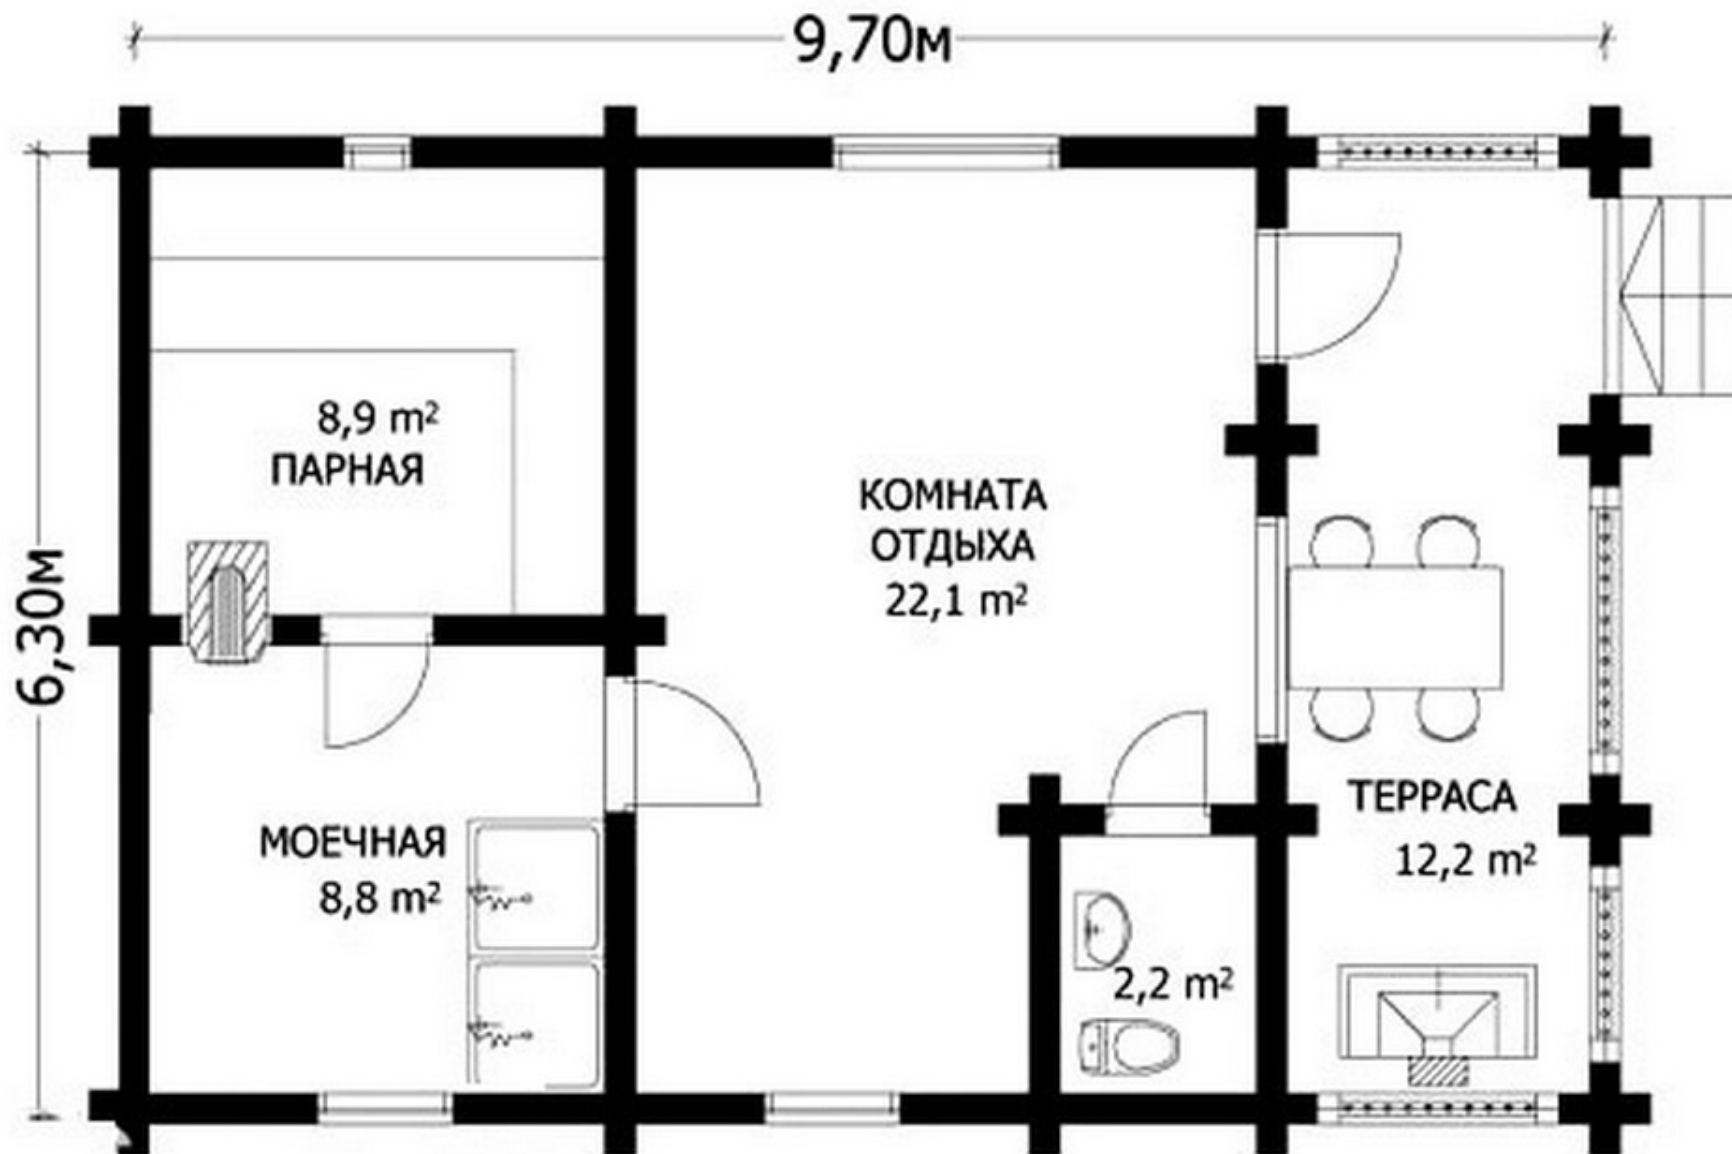

Проект бани в один этаж № 258

S=61.1 м², 6300 X 9700 мм

Проект с сайта http://43b.ru/proekt_v.php?id=258 Страница 1 из 5

Проект бани в один этаж № 258

S=61.1 м², 6300 X 9700 мм

Проект с сайта http://43b.ru/proekt_v.php?id=258 Страница 3 из 5

Проект бани в один этаж № 258
s=61.1 м², 6300 X 9700 мм

Проект с сайта http://43b.ru/proekt_v.php?id=258 Страница 4 из 5

Проект бани в один этаж № 258
s=61.1 м², 6300 X 9700 мм

Проект с сайта http://43b.ru/proekt_v.php?id=258 Страница 5 из 5