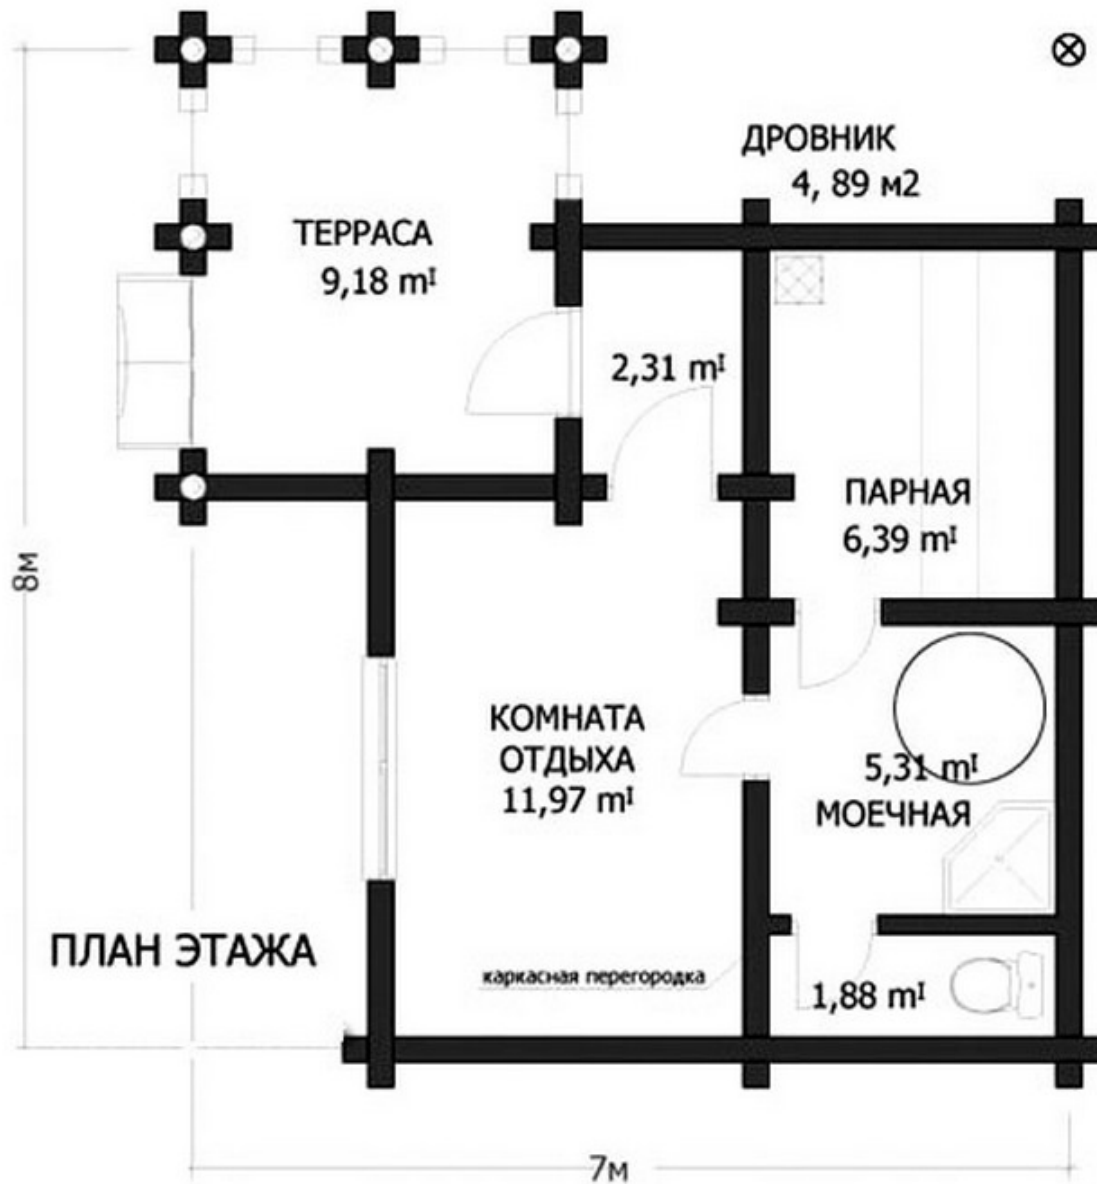

Проект бани в один этаж № 257

S=49.2 м², 7000 X 8000 мм

Проект с сайта http://43b.ru/proekt_v.php?id=257 Страница 1 из 5

Проект бани в один этаж № 257
S=49.2 м², 7000 X 8000 мм

Проект с сайта http://43b.ru/proekt_v.php?id=257 Страница 3 из 5

Проект бани в один этаж № 257

S=49.2 м², 7000 X 8000 мм

Проект с сайта http://43b.ru/proekt_v.php?id=257 Страница 4 из 5

Проект бани в один этаж № 257
s=49.2 м², 7000 X 8000 мм

Проект с сайта http://43b.ru/proekt_v.php?id=257 Страница 5 из 5