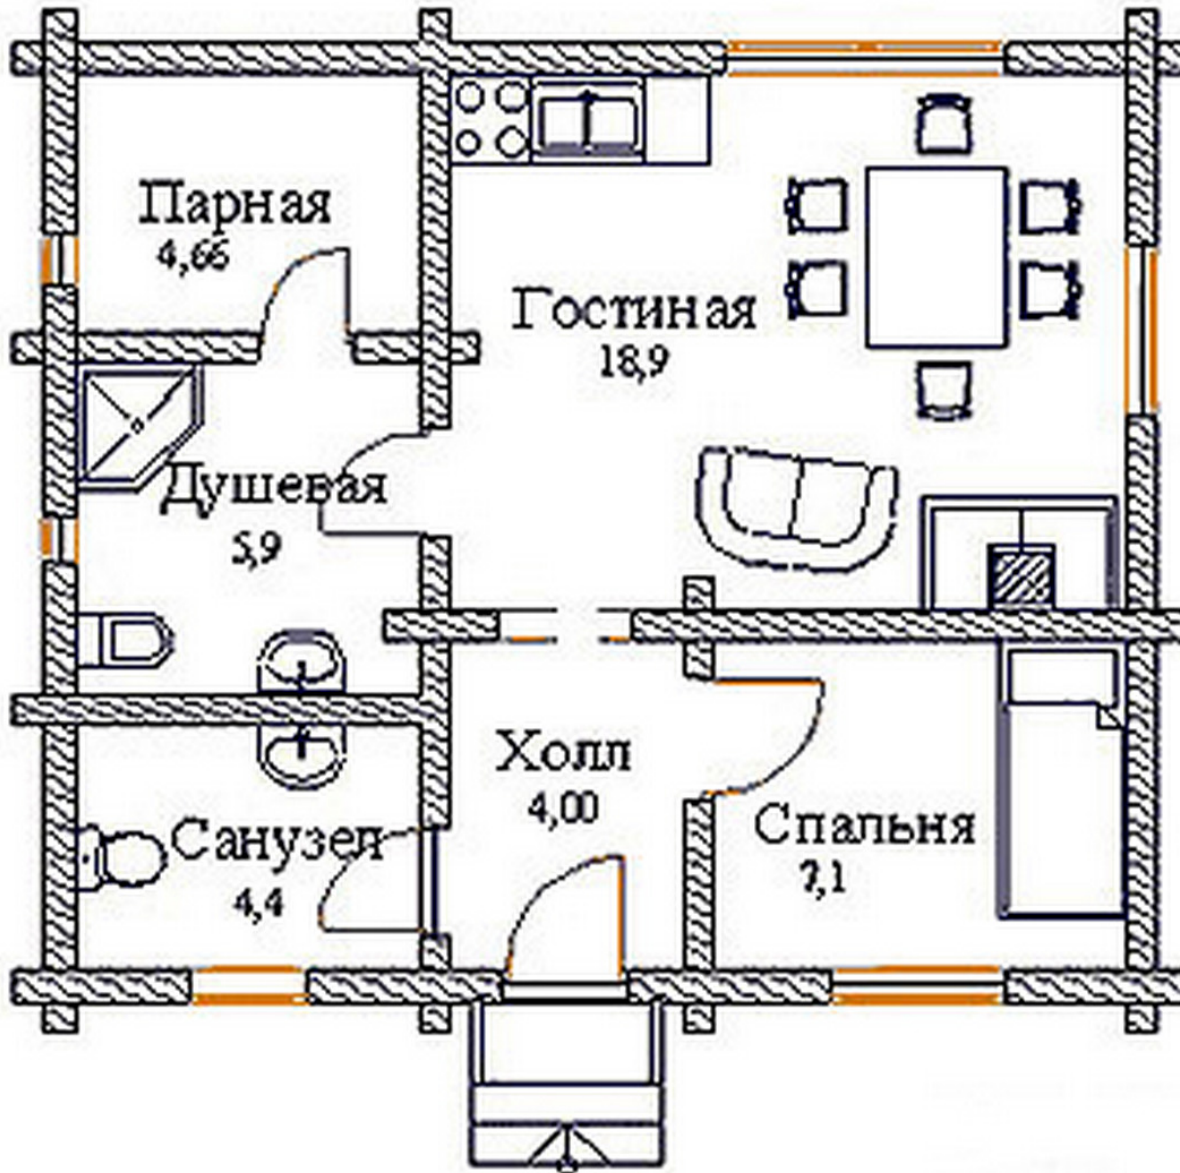

Проект бани в один этаж № 247

S=52.3 м², 7300 X 7300 мм

Проект с сайта http://43b.ru/proekt_v.php?id=247 Страница 1 из 6

Проект бани в один этаж № 247

S=52.3 м², 7300 X 7300 мм

Проект с сайта http://43b.ru/proekt_v.php?id=247 Страница 3 из 6

Проект бани в один этаж № 247

S=52.3 м², 7300 X 7300 мм

Проект с сайта http://43b.ru/proekt_v.php?id=247 Страница 4 из 6

Проект бани в один этаж № 247

S=52.3 м², 7300 X 7300 мм

Проект с сайта http://43b.ru/proekt_v.php?id=247 Страница 5 из 6

Проект бани в один этаж № 247

S=52.3 м², 7300 X 7300 мм

Проект с сайта http://43b.ru/proekt_v.php?id=247 Страница 6 из 6